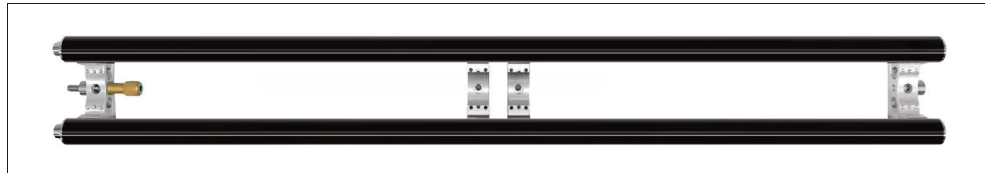

便利なアクセサリは個別にご注文可能ですので、
ご自分だけのセットをカスタマイズすることができます。

■ カメラマウント

75mm ボウルプレート	150mm ボウルプレート	ミッチェル/150mm ボウルアダプター	100 to 150mm ボウル 変換アダプター

■ レールマウント

		 レールに傾斜を作ります アングルボールジョイント	
100mm ハーフボウル	100mm クイックレバーボウル		28mm ダボ

■ 拡張用 1.5m レール