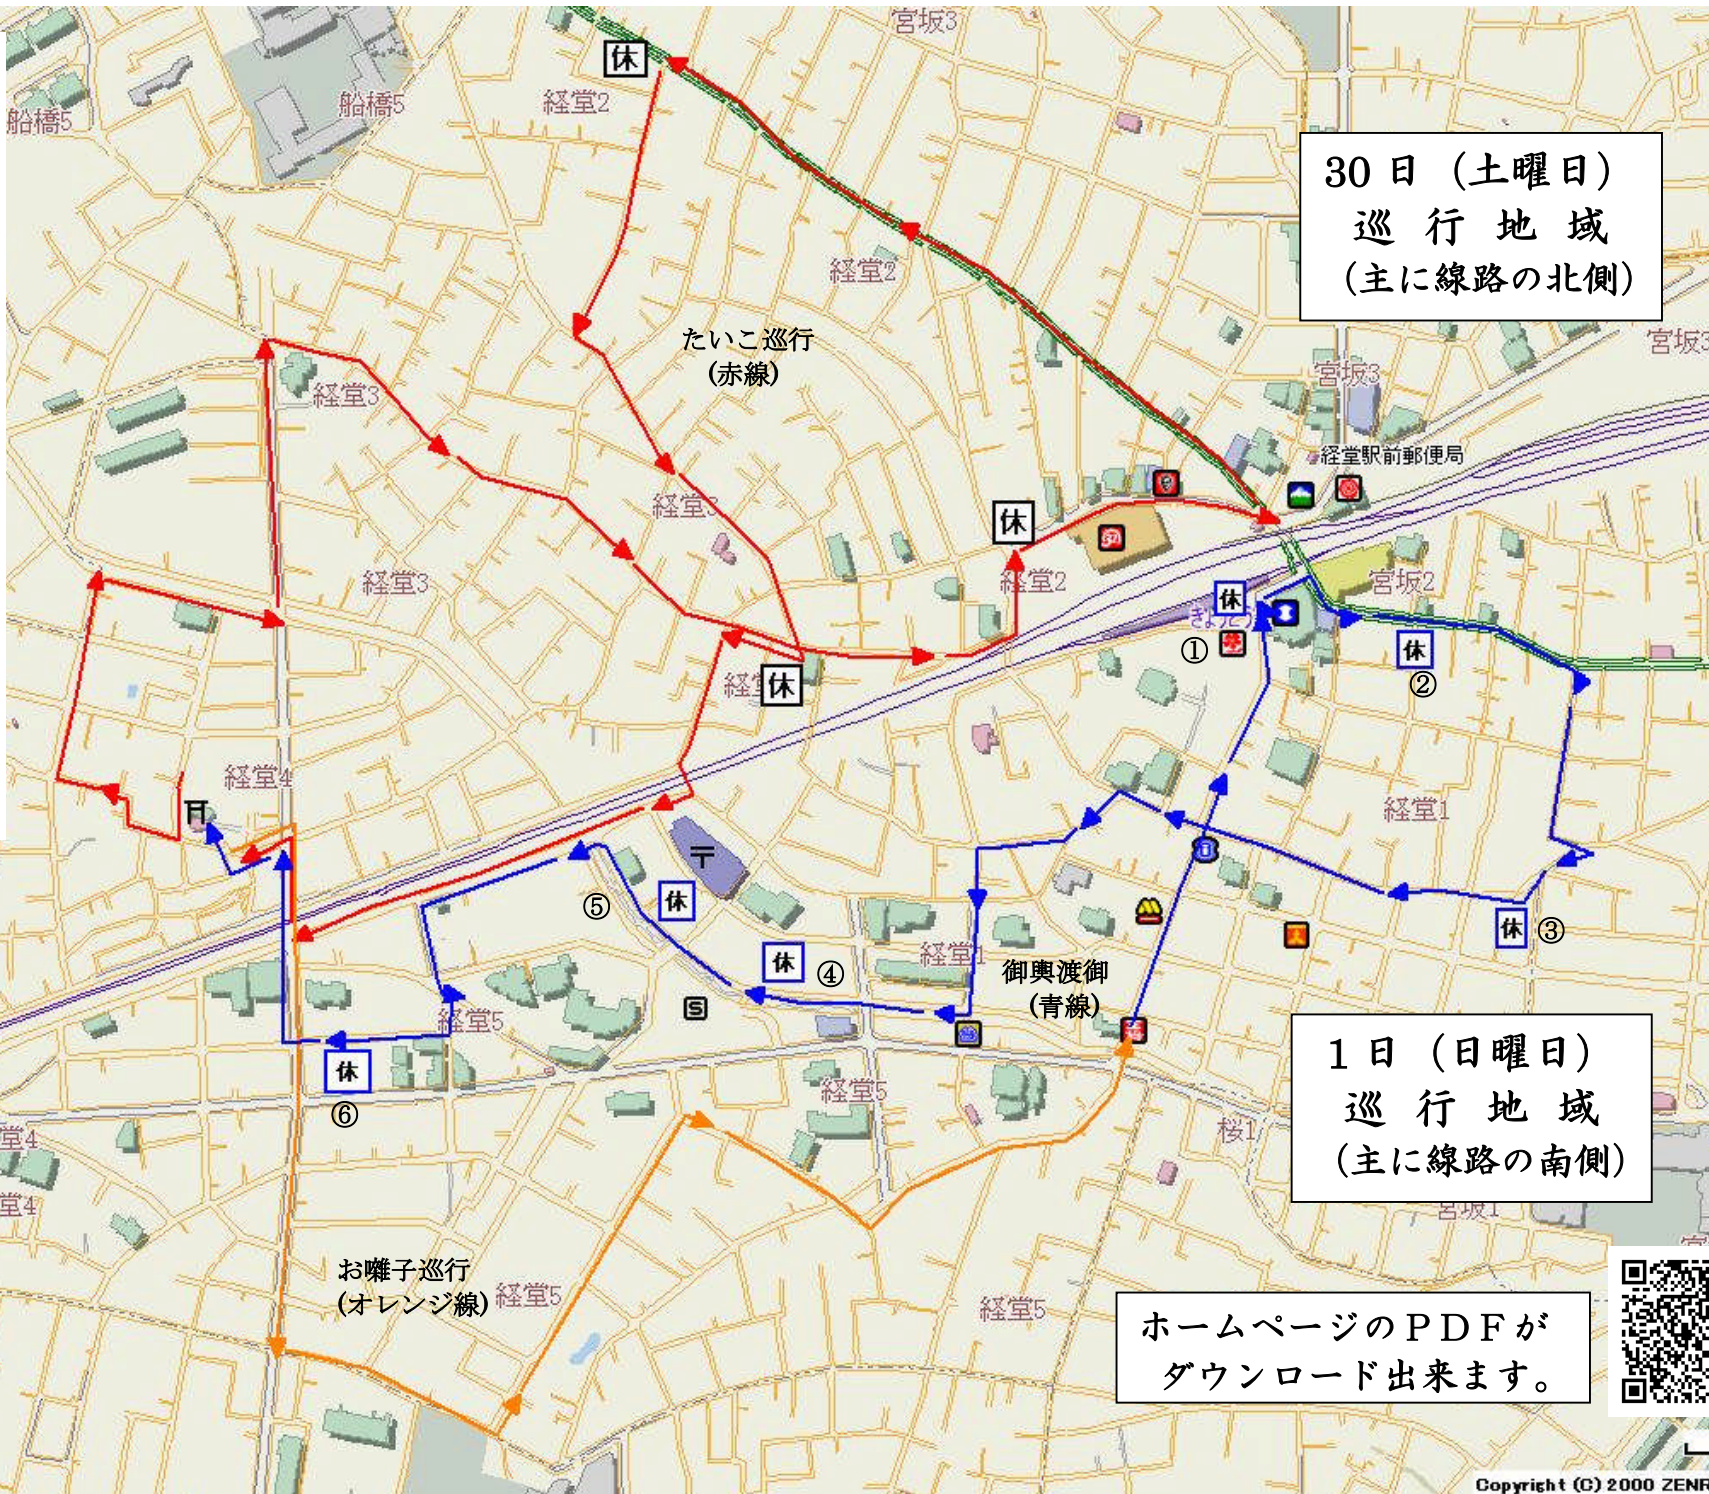

平成二十九年度巡行日程

- 30日(土)  
 たいこ巡行  
 休 新石綿ビル前  
 休 石綿パキング  
 休 恵泉コインランドリー前
- 1日(日)  
 神輿渡御 休処  
 ① 神酒所前  
 ② 遠州屋前  
 ③ 石綿勝宅  
 ④ リサイクルヤング前  
 ⑤ ヤクルト前  
 ⑥ 時津建設前

30日(土曜日)  
 巡行地域  
 (主に線路の北側)

1日(日曜日)  
 巡行地域  
 (主に線路の南側)